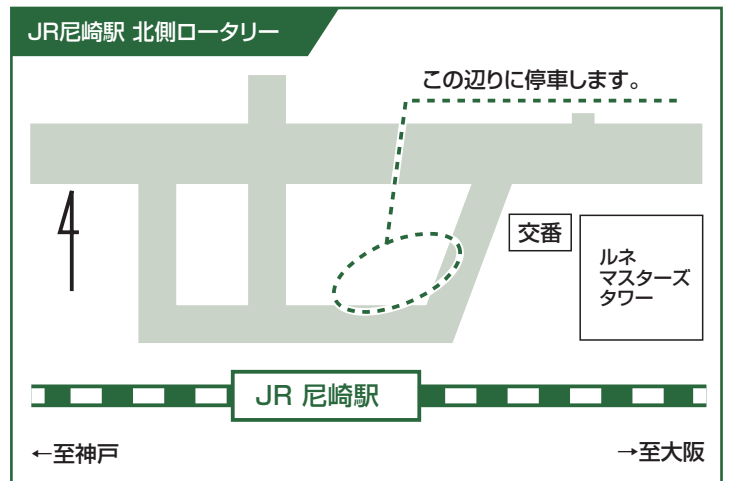

宿泊者専用送迎バスのご案内

メープル猪名川～尼崎間に1日1便送迎バスを運行しています。

お迎えの便

お帰りの便

送迎バス御利用の方は、必ず事前のご予約が必要となります。

※バス運行についての詳細やご質問はお電話にてお問合せ下さい。

※バスの貸切も承ります。

ご予約・お問い合わせ ☎ **072-768-0331**