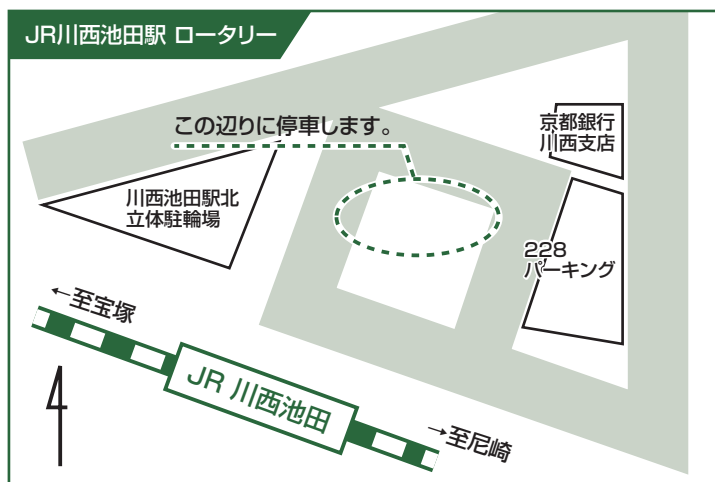

宿泊者専用送迎バスのご案内

メープル猪名川～尼崎間に1日1便送迎バスを運行しています。

お迎えの便

お帰りの便

送迎バス御利用の方は、必ず事前のご予約が必要となります。

※バス運行についての詳細やご質問はお電話にてお問合せ下さい。

※バスの貸切も承ります。

ご予約・お問い合わせ ☎ **072-768-0331**