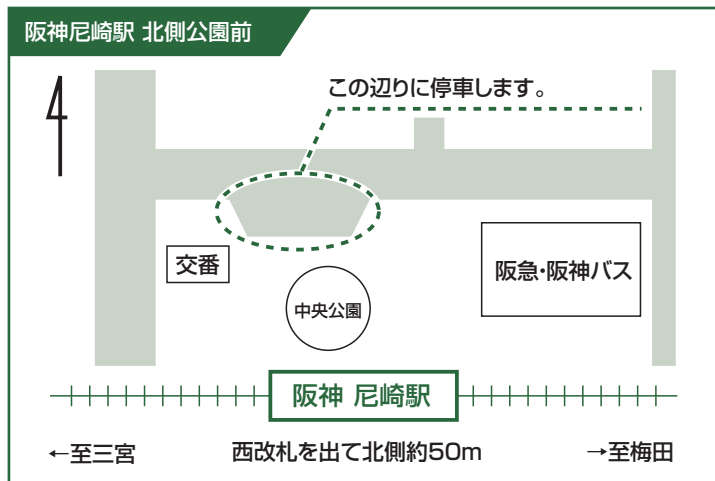

宿泊者専用送迎バスのご案内

メープル猪名川～尼崎間に1日1便送迎バスを運行しています。

お迎えの便

お帰りの便

送迎バス御利用の方は、必ず事前のご予約が必要となります。

※バス運行についての詳細やご質問はお電話にてお問合せ下さい。

※バスの貸切も承ります。

ご予約・お問い合わせ ☎ **072-768-0331**