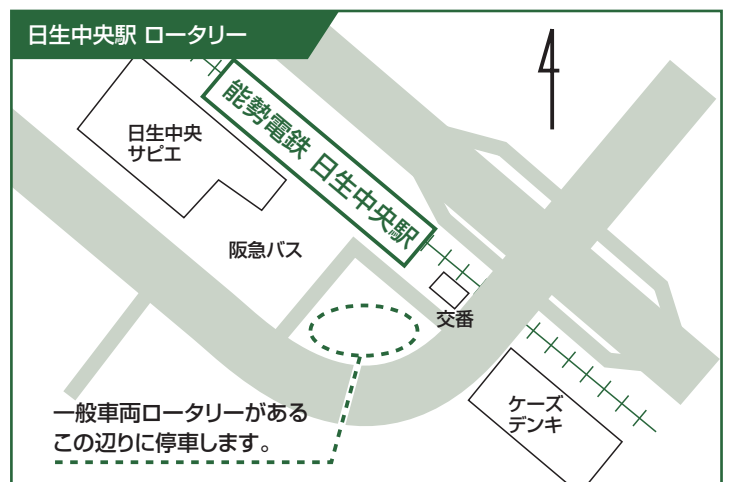

宿泊者専用送迎バスのご案内

メープル猪名川～尼崎間に1日1便送迎バスを運行しています。

お迎えの便

お帰りの便

送迎バス御利用の方は、必ず事前のご予約が必要となります。

※バス運行についての詳細やご質問はお電話にてお問合せ下さい。

※バスの貸切も承ります。

ご予約・お問い合わせ ☎ **072-768-0331**