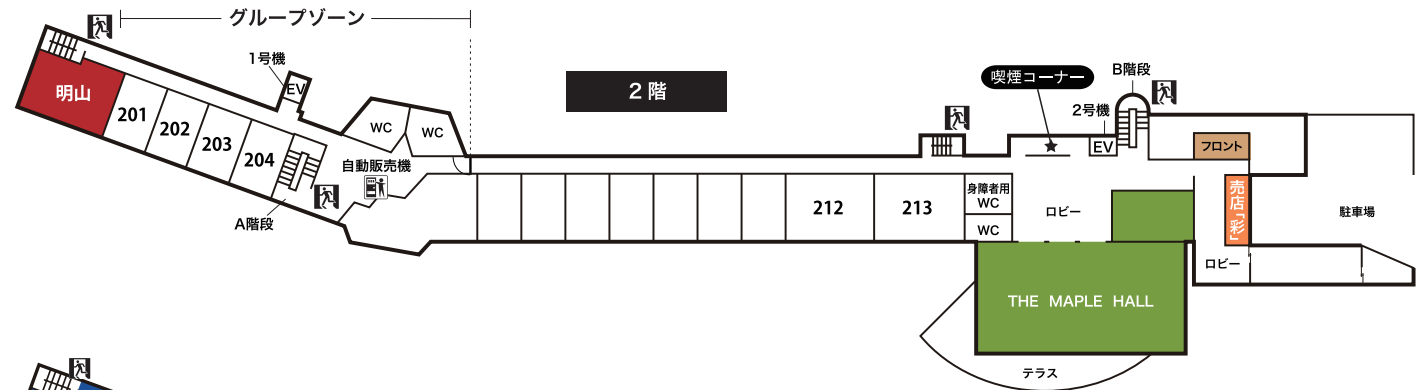

メープル猪名川 館内案内図

4階

3階

2階

1階

B1

 非常口
 自動販売機