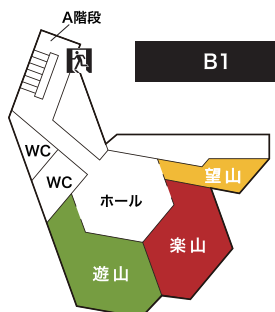

メープル猪名川 館内案内図

4階

3階

2階

1階

B1

 非常口
 自動販売機