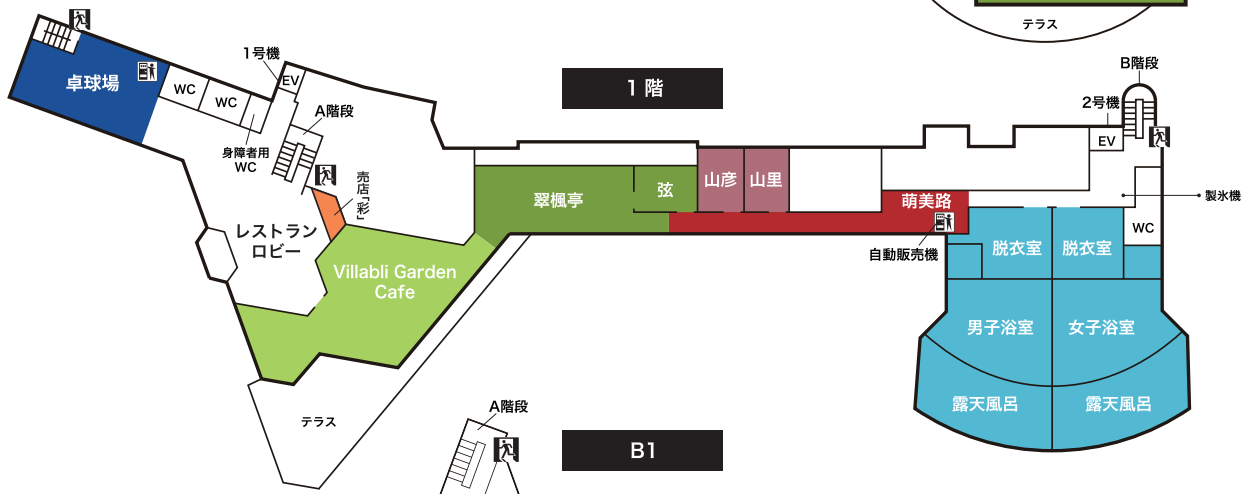

メープル猪名川 館内案内図

4階

3階

2階

1階

B1

 非常口
 自動販売機