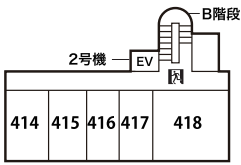

メープル猪名川 館内案内図

4階

3階

2階

1階

B1

 非常口
 自動販売機