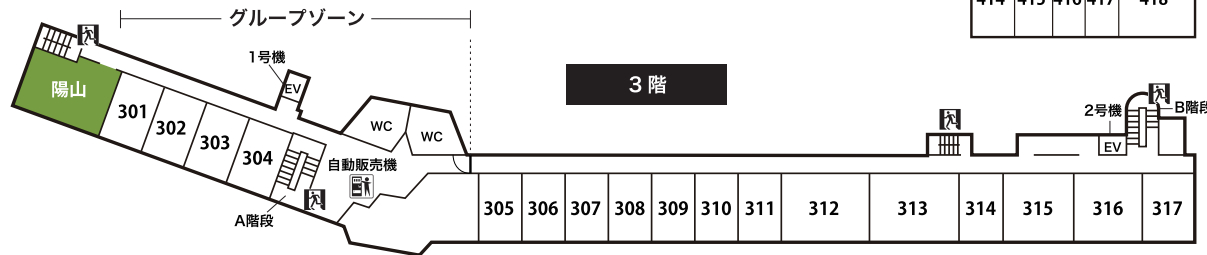

メープル猪名川 館内案内図

4階

3階

2階

1階

B1

 非常口
 自動販売機